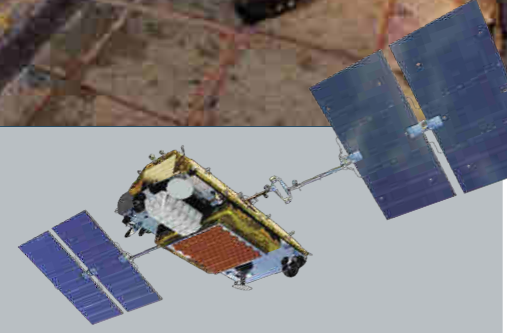

## Yerleşik SOS Tuşu

Iridium Extreme programlanabilir ve GPS uyumlu tek tuşlu SOS butonuna sahiptir. Uydu Acil Bildirim Cihazı (SEND) ile uyumlu SOS tuşuyla Iridium Extreme programlanmış kişilerinizi konumunuz ile ilgili uyarır ve destek almak için çift yönlü iletişim kurmanıza yardımcı olur. Ek hiçbir ödeme gerektirmeyen\* GEOS Seyahat Emniyet Grubu tarafından desteklenen acil servisleri ile GPS uyumlu SOS içermektedir.