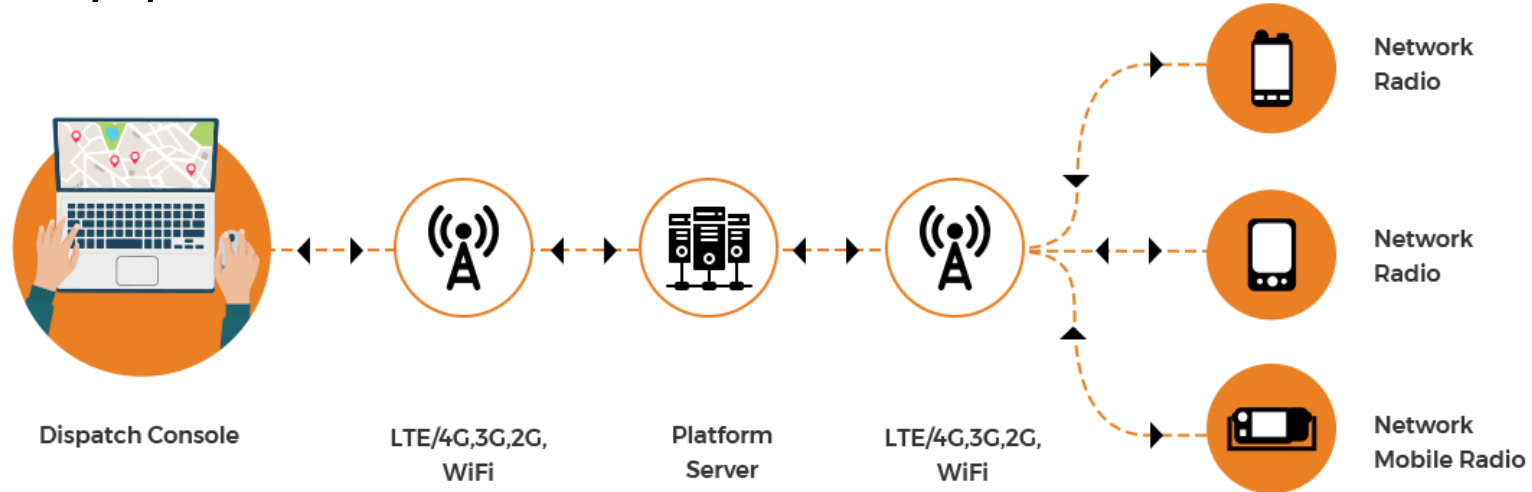

# PoC Telsizlerin Genel Özellikleri

- PoC (Push-To-Talk over Cellular) Hücresel (Bas-Konuş) El Telsizleri GSM Ağı – Internet üzerinden çalışır.
- Tüm görüşmeler GSM Operatörler aracılığı ile PoC Sunucu üzerinden yapılır. Telsizler üzerine yüklenen Android Uygulamalar GSM Operatörün Veri (DATA) iletişimi ile Sunucuya ulaştırılır ve grup konuşmaları ve tüm hizmetler yazılım aracılığı ile yapılır.

# KONSOL (Dispatch ) Yazılımı GPS Takip Ekran

ACS Dispatch Console

The image shows a screenshot of the ACS Dispatch Console software interface. The interface is divided into several sections:

- Top Bar:** Contains the ACS logo, a clock showing 00:14:33, and the user name ACS Teknoloji.
- Left Panel:**
  - Grupların listesi:** A list of groups with a search bar and a dropdown menu.
  - kullanıcı (12 / 20):** A list of users with their status (e.g., Katıl) and a 'Kayıt oynatma' button.
- Map Area:** A Google Maps view of Antalya, Turkey, showing various landmarks, roads, and a yellow route. The map is labeled 'Map' and 'Satellite'.
- Right Panel:** Contains a vertical toolbar with various icons for map navigation and control.
- Bottom Bar:** Shows the current selected group: 'Gecerli grup: DUTLUBAHCE' and a 'PUSH TO TALK' button.